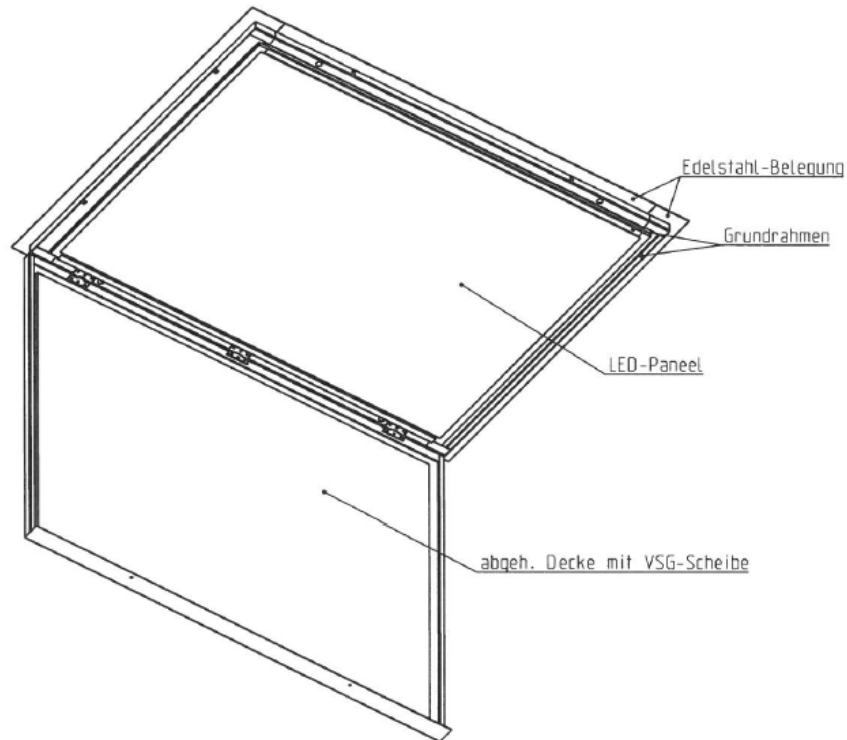

Höhe stehend eingeschoben: 820mm

Höhe liegend: 135mm

Alle Positionen (stehend, liegend, eingeschoben, ausgezogen) werden mittels Sicherheitsschalter überwacht.

Alle Positionen sind ebenfalls mittels Steckbolzen (&Splint) gesichert.

Technische Daten halbklappbar:

Höhe stehend ausgeklappt: 1100mm (1170mm*)

Höhe stehend eingeklappt: 435mm (505mm*)

Kombination der Geländer zum Übereinanderklappen geeignet.

*Geländer verfügt über zwei Höhenlagen,
Kann übereinander geklappt werden (Befestigung des zweiten Geländers mit oberer Lochreihe).

Alle Positionen sind ebenfalls mittels Steckbolzen (&Splint) gesichert.

1.1. Kabinendachgeländer nach EN81-20

Preisliste 2020

Varianten	Preis
Geländer starr, H=700mm, L=900mm	103,40 €
Geländer starr, H=700mm, L=1200mm	105,00 €
Geländer klappbar, H=700mm, L=900mm	151,40 €
Geländer klappbar, H=700mm, L=1200mm	153,00 €
Geländer starr, H=1100mm, L=900mm	106,40 €
Geländer starr, H=1100mm, L=1200mm	108,00 €
Geländer klappbar, H=1100mm, L=900mm	201,60 €
Geländer klappbar, H=1100mm, L=1200mm	204,00 €
Geländer klappbar+teleskopierbar, H=1100mm, L=900mm	255,60 €
Geländer klappbar+teleskopierbar, H=1100mm, L=1200mm	258,00 €
Geländer halbklappbar, H=1100mm, L=900mm	194,40 €
Geländer halbklappbar, H=1100mm, L=1200mm	196,00 €

Fußleisten	Preis
Fußleiste L-Profil Höhe: 100mm, Länge: 1400mm	9,10 €

Preise: netto

Lieferung: EXW inkl. Verpackung

Gültigkeit: bis 31.12.2020

1.2. Nachrüstdecken LED

Beispiele für Leuchtmittelanordnung

Preise: auf Anfrage, bitte kontaktieren Sie uns