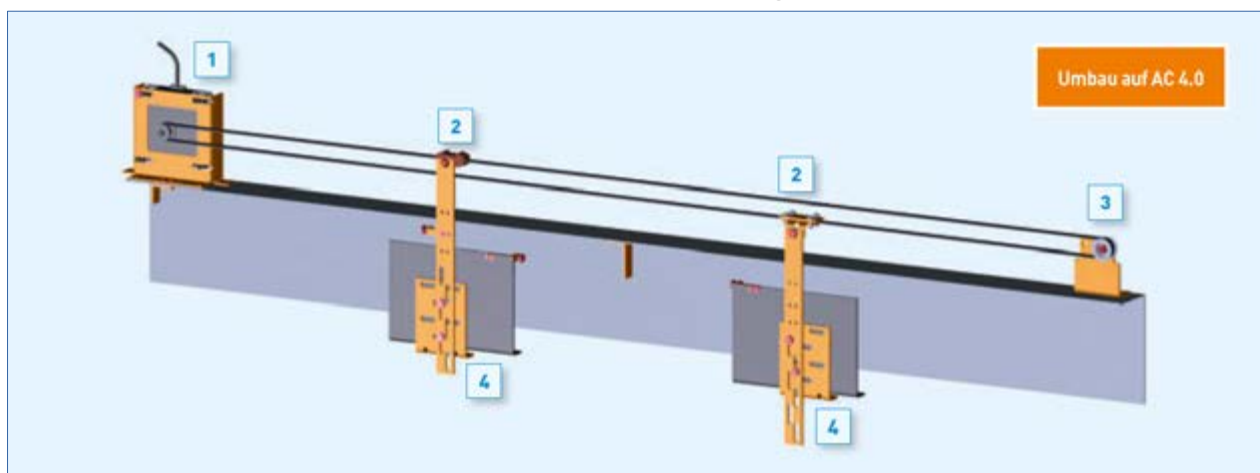

Alle Positionen sind ebenfalls mittels Steckbolzen (&Splint) gesichert.

1.1. Kabinendachgeländer nach EN81-20

Preisliste 2020

Varianten	Preis
Geländer starr, H=700mm, L=900mm	103,40 €
Geländer starr, H=700mm, L=1200mm	105,00 €
Geländer klappbar, H=700mm, L=900mm	151,40 €
Geländer klappbar, H=700mm, L=1200mm	153,00 €
Geländer starr, H=1100mm, L=900mm	106,40 €
Geländer starr, H=1100mm, L=1200mm	108,00 €
Geländer klappbar, H=1100mm, L=900mm	201,60 €
Geländer klappbar, H=1100mm, L=1200mm	204,00 €
Geländer klappbar+teleskopierbar, H=1100mm, L=900mm	255,60 €
Geländer klappbar+teleskopierbar, H=1100mm, L=1200mm	258,00 €
Geländer halbklappbar, H=1100mm, L=900mm	194,40 €
Geländer halbklappbar, H=1100mm, L=1200mm	196,00 €

Fußleisten	Preis
Fußleiste L-Profil Höhe: 100mm, Länge: 1400mm	9,10 €

Preise: netto

Lieferung: EXW inkl. Verpackung

Gültigkeit: bis 31.12.2020

1.2. Nachrüstdecken LED

Beispiele für Leuchtmittelanordnung

Preise: auf Anfrage, bitte kontaktieren Sie uns

2.1. Türantriebsumbausätze

Universalumbausatz einseitig öffnend

Universalumbausatz mittig öffnend

Beschreibung:

Bestehend aus Motor inkl. Befestigung, Türsteuerung, Umlenkeinheit, Zahnriemen inkl. Klemme, Mitnehmereinheit und Befestigungsmaterial.