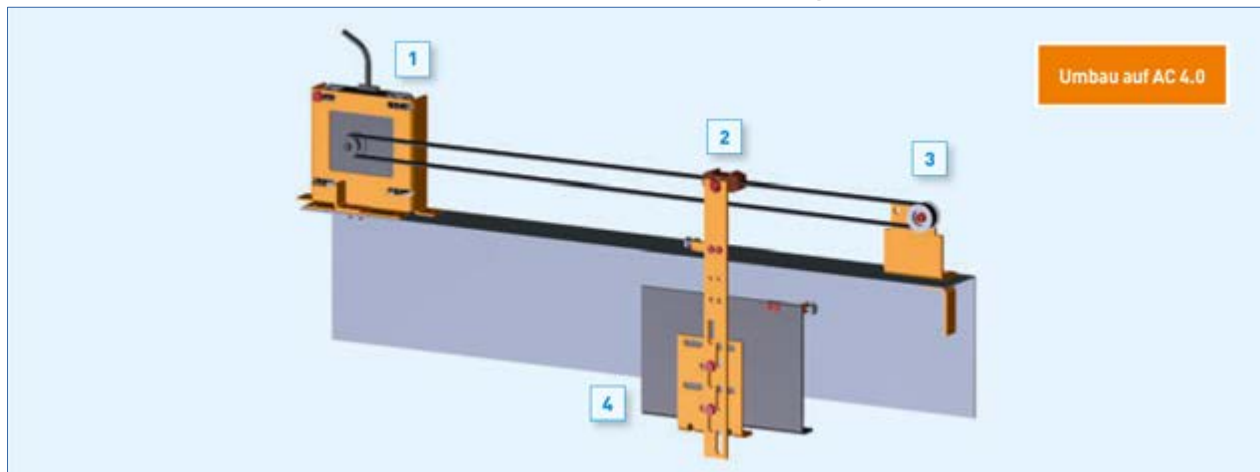

Fußleisten	Preis
Fußleiste L-Profil Höhe: 100mm, Länge: 1400mm	9,10 €

Preise: netto

Lieferung: EXW inkl. Verpackung

Gültigkeit: bis 31.12.2020

1.2. Nachrüstdecken LED

Beispiele für Leuchtmittelanordnung

Preise: auf Anfrage, bitte kontaktieren Sie uns

2.1. Türantriebsumbausätze

Universalumbausatz einseitig öffnend

Universalumbausatz mittig öffnend

Beschreibung:

Bestehend aus Motor inkl. Befestigung, Türsteuerung, Umlenkeinheit, Zahnriemen inkl. Klemme, Mitnehmereinheit und Befestigungsmaterial.