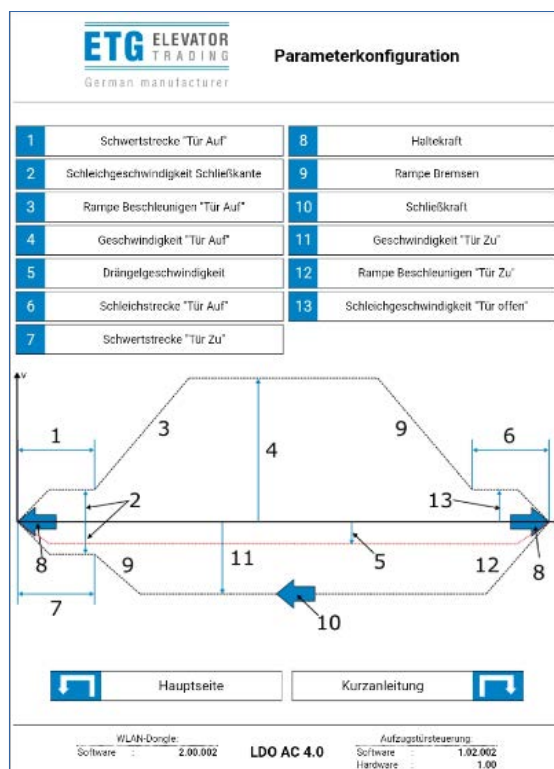

Gültigkeit: bis 31.12.2020

*Mengenrabatt möglich

2.1. Türantriebsumbausätze

Für alle früheren Generationen Türantriebe der Marathontüren, die von der Elevator Trading GmbH auf den Markt gebracht worden sind, können abgestimmte Umbausätze geliefert werden, um diese auf die neueste Antriebstechnik umzurüsten.

Sprechen Sie uns bitte an.

Motor und Steuerung LDO AC 4.0 und LDO AC 4.5

- CANopen Schnittstelle (optional)
- professionelle Optimierung des Fahrprofils über WLAN-Interface mittels Handy, Tablet oder Laptop