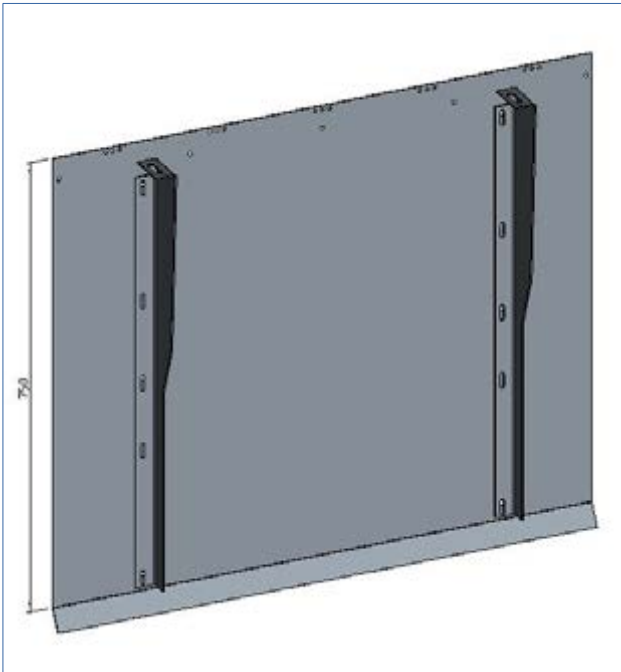

3.3. Kabinentürschürzen

Tübreite in mm	Preis / St.	Preis ab 5 St.
700-800	41,58 €	36,76 €
900-1000	42,28 €	36,76 €
1100-1400	53,69 €	47,80 €
1500-1800	79,41 €	69,52 €
1900-2100	102,57 €	89,70 €
2200-2600	125,73 €	108,10 €

Preise: netto

Lieferung: EXW zzgl. Verpackung

Gültigkeit: bis 31.12.2020