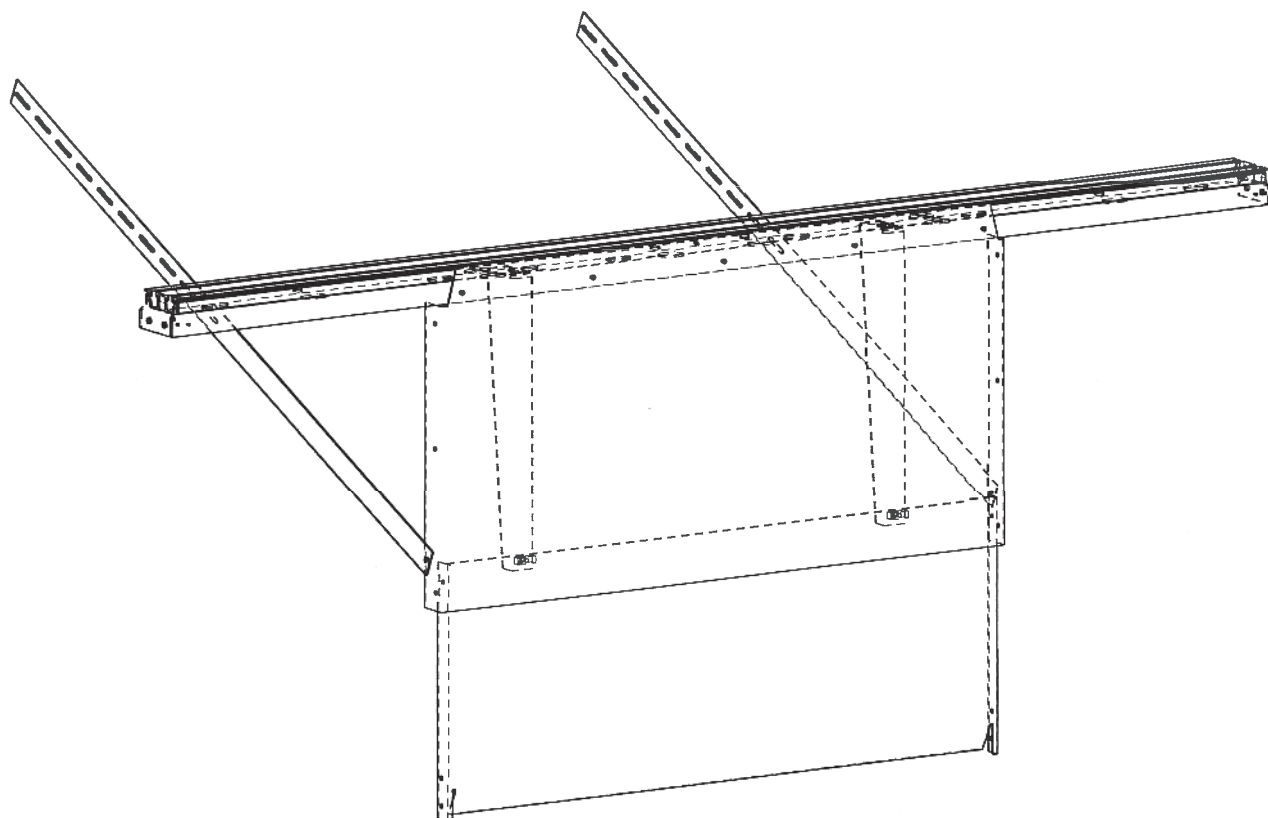

## Teleskopschürze

TB: 700 mm - 2000 mm