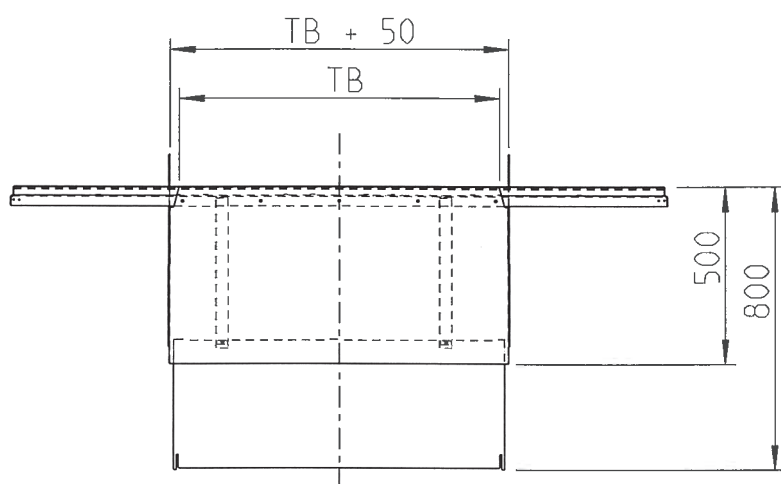

## Teleskopschürze

TB: 700 mm - 2000 mm