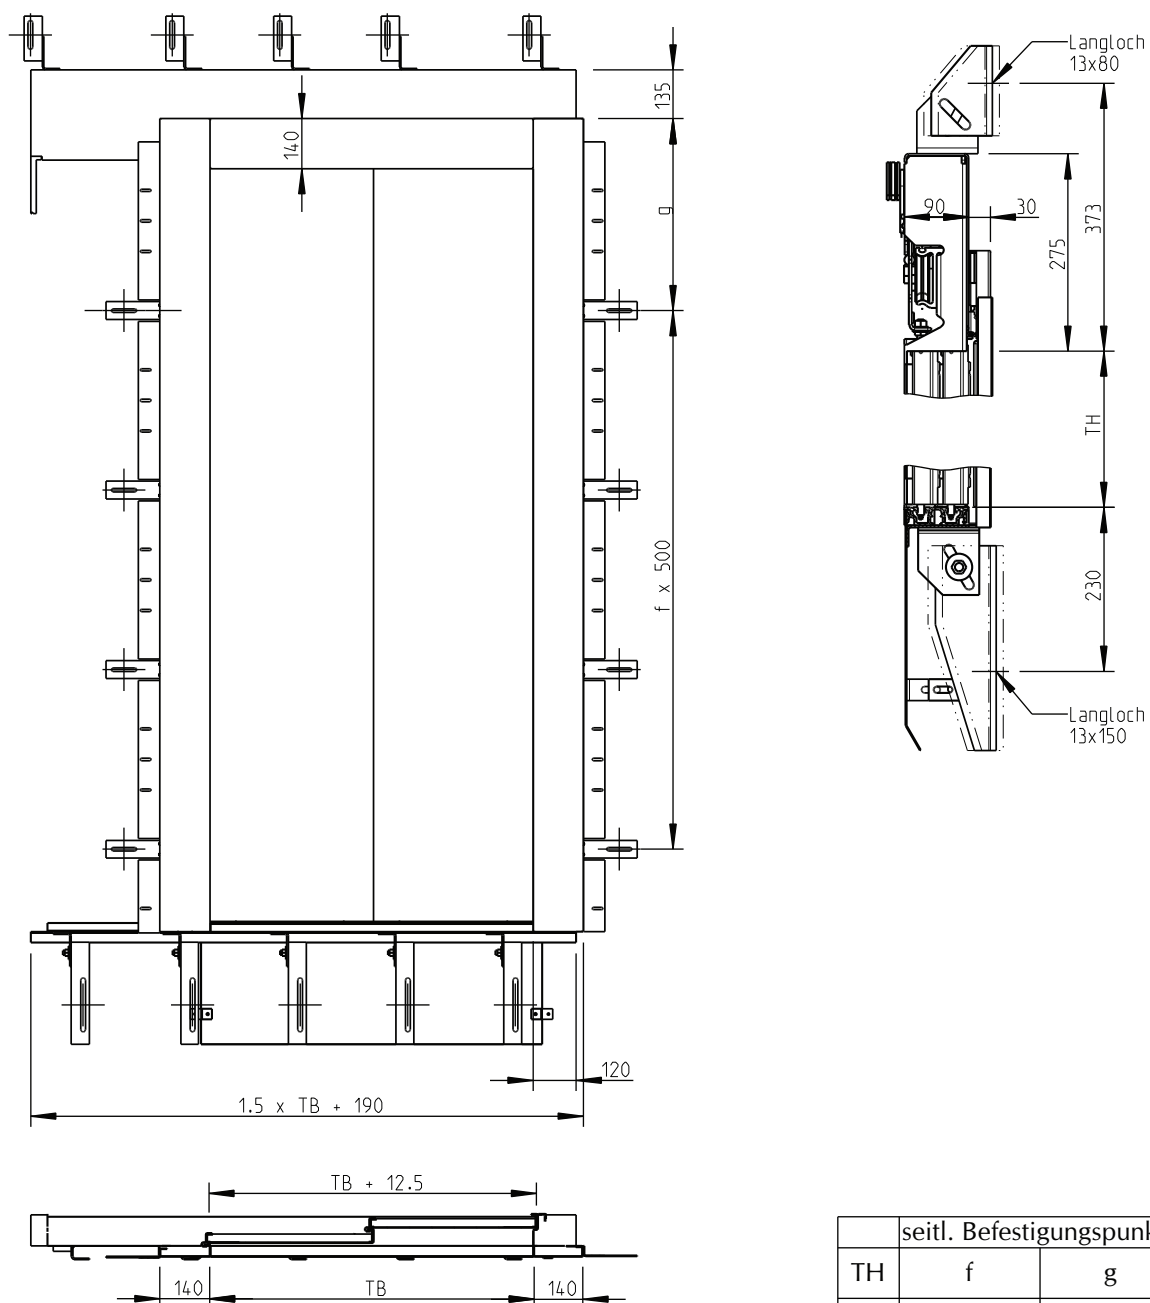

# Zweiblättrig einseitig öffnende Schachttür System Portal 30

fehlende Maße bitte den Katalogseiten 01.11.01 entnehmen

	seitl. Befestigungspunkte	
TH	f	g
2000	2	485
2100	3	535
2200	3	285
2300	3	335
2400	3	385
2500	3	435

Tür nach links öffnend wie gezeichnet  
 Tür nach rechts öffnend spiegelbildlich

Änderung vorbehalten

Türbreite (TB): 700 mm - 1400 mm  
 Türhöhe (TH): 2000 mm - 2500 mm

# Zweiblättrig einseitig öffnende Schacht- und Kabinentür System Portal 30

fehlende Maße bitte den Katalogseiten 01.11.01 entnehmen

Tür nach links öffnend wie gezeichnet  
 Tür nach rechts öffnend spiegelbildlich

Änderung vorbehalten

Türbreite (TB): 700 mm - 1400 mm  
 Türhöhe (TH): 2000 mm - 2500 mm