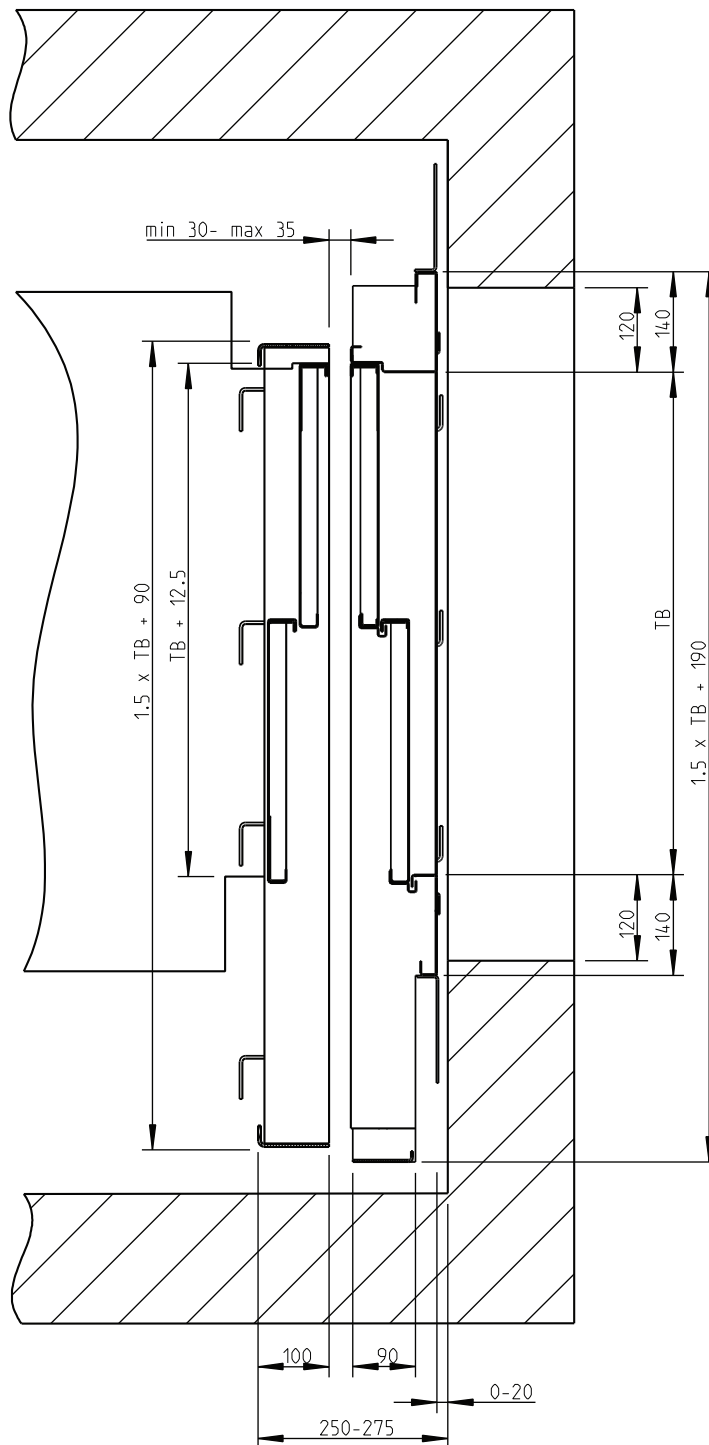

# Zweiblättrig einseitig öffnende Schachttür System Portal 30

fehlende Maße bitte den Katalogseiten 01.11.01 entnehmen

	seitl. Befestigungspunkte	
TH	f	g
2000	2	485
2100	3	535
2200	3	285
2300	3	335
2400	3	385
2500	3	435

Tür nach links öffnend wie gezeichnet  
 Tür nach rechts öffnend spiegelbildlich

Änderung vorbehalten

Türbreite (TB): 700 mm - 1400 mm  
 Türhöhe (TH): 2000 mm - 2500 mm

# Zweiblättrig einseitig öffnende Schacht- und Kabinentür System Portal 30

fehlende Maße bitte den Katalogseiten 01.11.01 entnehmen

Tür nach links öffnend wie gezeichnet  
 Tür nach rechts öffnend spiegelbildlich

Änderung vorbehalten

Türbreite (TB): 700 mm - 1400 mm  
 Türhöhe (TH): 2000 mm - 2500 mm