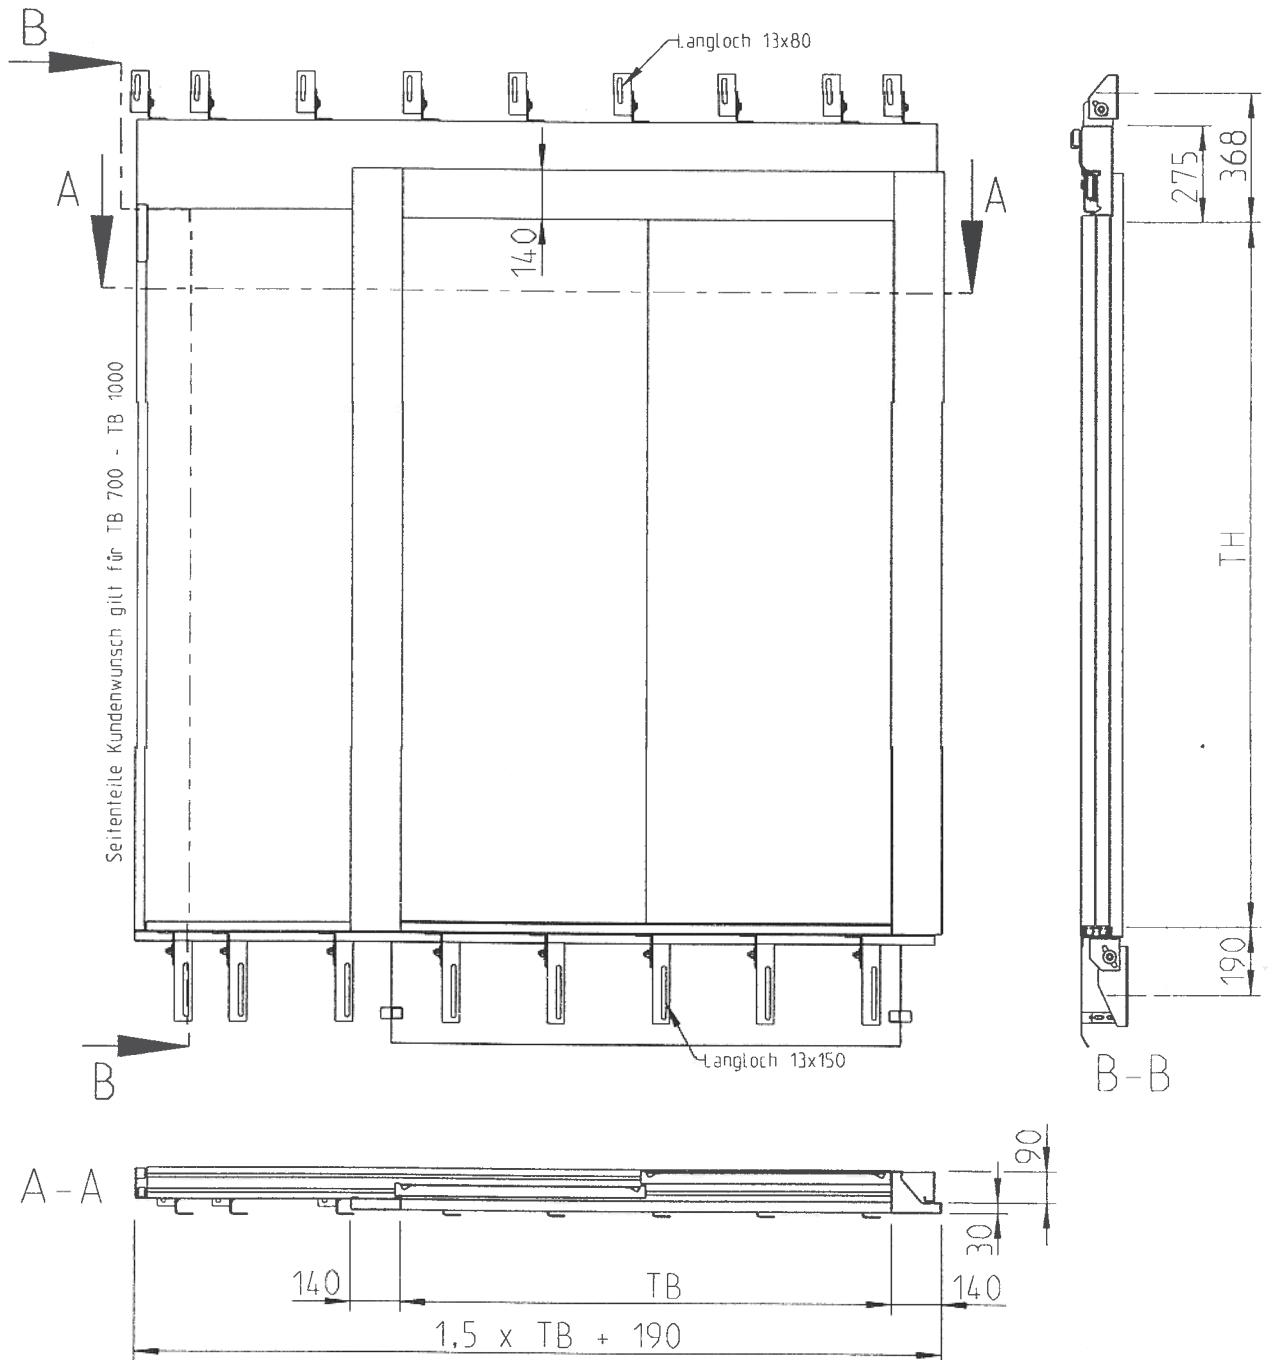

Teleskopschiebetür einseitig öffnend
Typ e2 - 30
System Portal 30

01.01.10

Zweiblättrig einseitig öffnende Schachttür System Portal 30

fehlende Maße bitte den Katalogseiten 01.01.01 entnehmen

Tür nach links öffnend wie gezeichnet
 Tür nach rechts öffnend spiegelbildlich

TB: 700 mm - 1400 mm
 TH: 2000 mm - 2500 mm

Zweiblättrig einseitig öffnende Schachttür System Portal 30

fehlende Maße bitte den Katalogseiten 01.01.01 entnehmen

Zweiblättrig einseitig öffnende Schacht- und Kabinentür System Portal 30

fehlende Maße bitte den Katalogseiten 01.01.01 entnehmen