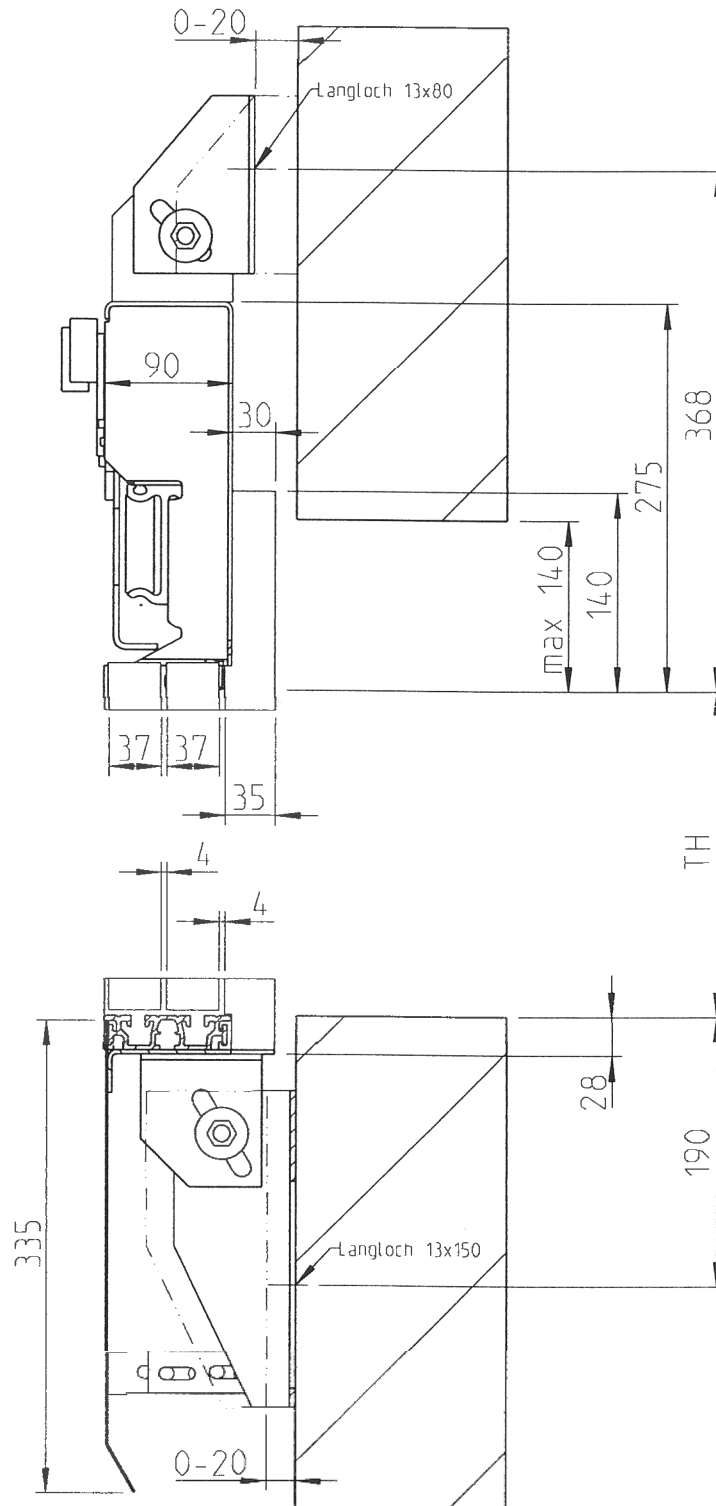

Teleskopschiebetür einseitig öffnend
Typ e2 - 30
System Portal 30

01.01.10

Zweiblättrig einseitig öffnende Schachttür System Portal 30

fehlende Maße bitte den Katalogseiten 01.01.01 entnehmen

Tür nach links öffnend wie gezeichnet
 Tür nach rechts öffnend spiegelbildlich

TB: 700 mm - 1400 mm
 TH: 2000 mm - 2500 mm

Zweiblättrig einseitig öffnende Schachttür System Portal 30

fehlende Maße bitte den Katalogseiten 01.01.01 entnehmen

Zweiblättrig einseitig öffnende Schacht- und Kabinentür System Portal 30

fehlende Maße bitte den Katalogseiten 01.01.01 entnehmen