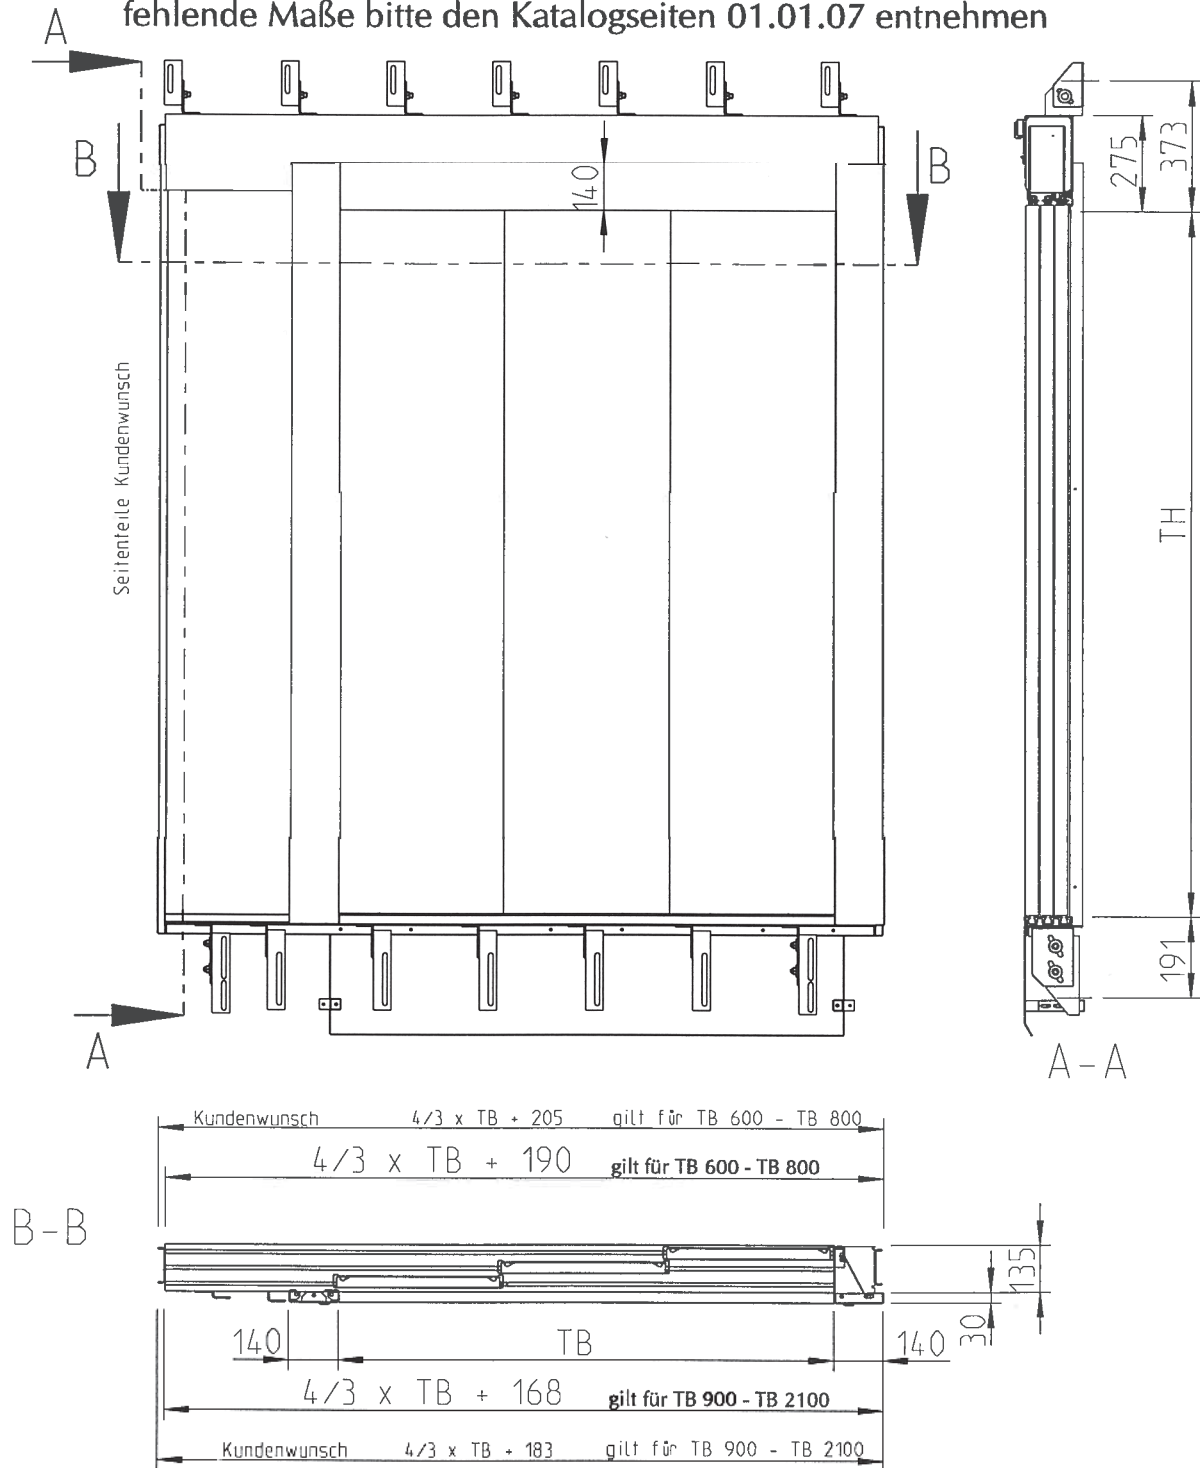

Teleskopschiebetür einseitig öffnend  
Typ e3 - 30  
System Portal 30

01.01.13

## Dreiblättrig einseitig öffnende Schachttür System Portal 30

fehlende Maße bitte den Katalogseiten 01.01.07 entnehmen

Tür nach links öffnend wie gezeichnet  
Tür nach rechts öffnend spiegelbildlich

TB: 600 mm - 2100 mm  
TH: 2000 mm - 2500 mm

Türhöhe ist von der  
Türbreite abhängig.

## Dreiblättrig einseitig öffnende Schachttür System Portal 30

fehlende Maße bitte den Katalogseite 01.01.07 entnehmen