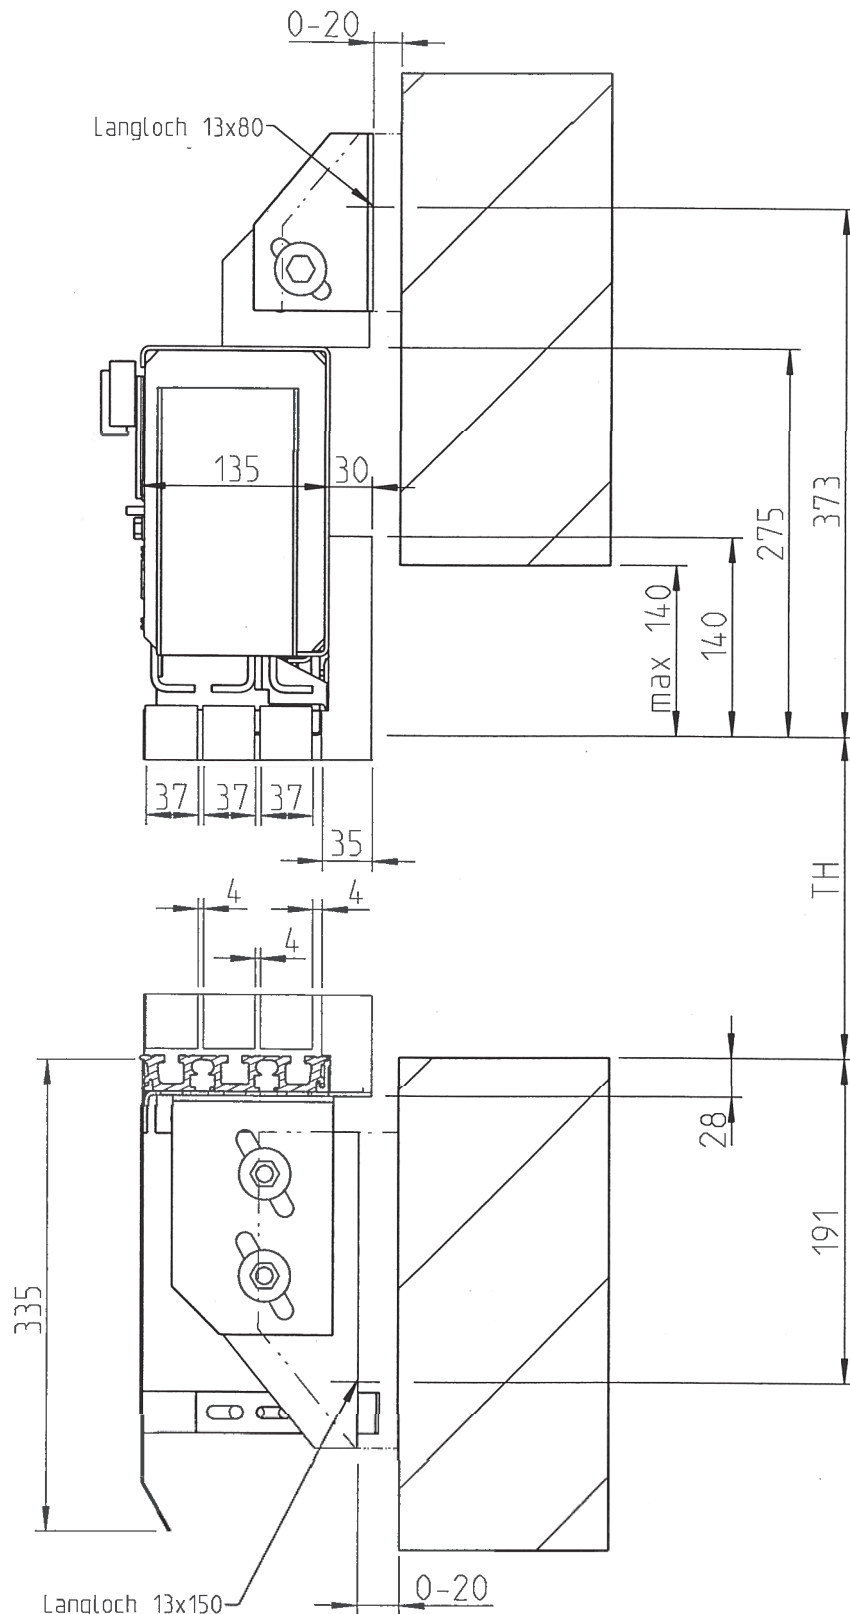

Teleskopschiebetür einseitig öffnend  
Typ e3 - 30  
System Portal 30

01.01.13

## Dreiblättrig einseitig öffnende Schachttür System Portal 30

fehlende Maße bitte den Katalogseiten 01.01.07 entnehmen

Tür nach links öffnend wie gezeichnet  
Tür nach rechts öffnend spiegelbildlich

TB: 600 mm - 2100 mm  
TH: 2000 mm - 2500 mm

Türhöhe ist von der  
Türbreite abhängig.

## Dreiblättrig einseitig öffnende Schachttür System Portal 30

fehlende Maße bitte den Katalogseite 01.01.07 entnehmen