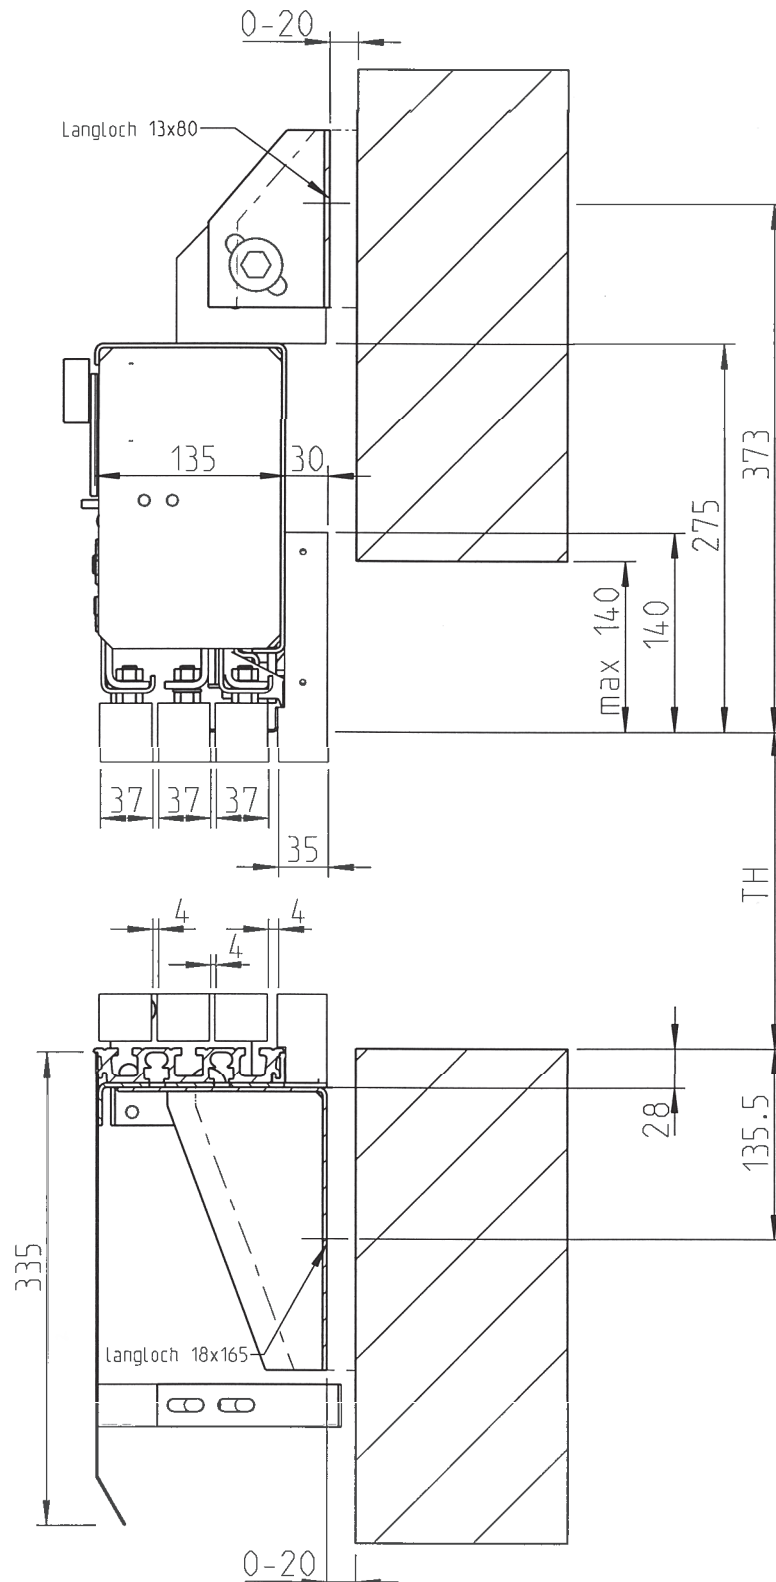

Teleskopschiebetür zentral öffnend
Typ m6 - 30
System Portal 30

01.01.14

Sechsblättrig mittig öffnende Schachttür System Portal 30

fehlende Maße bitte den Katalogseiten 01.01.08 entnehmen

Türantrieb links wie gezeichnet
Türantrieb rechts spiegelbildlich

TB: 1200 mm - 3500 mm
TH: 2000 mm - 3000 mm

Sechsblättrig mittig öffnende Schachttür System Portal 30

fehlende Maße bitte den Katalogseiten 01.01.08 entnehmen

Sechsbliättrig mittig öffnende Schacht- und Kabinentür System Portal 30

fehlende Maße bitte den Katalogseiten 01.01.08 entnehmen