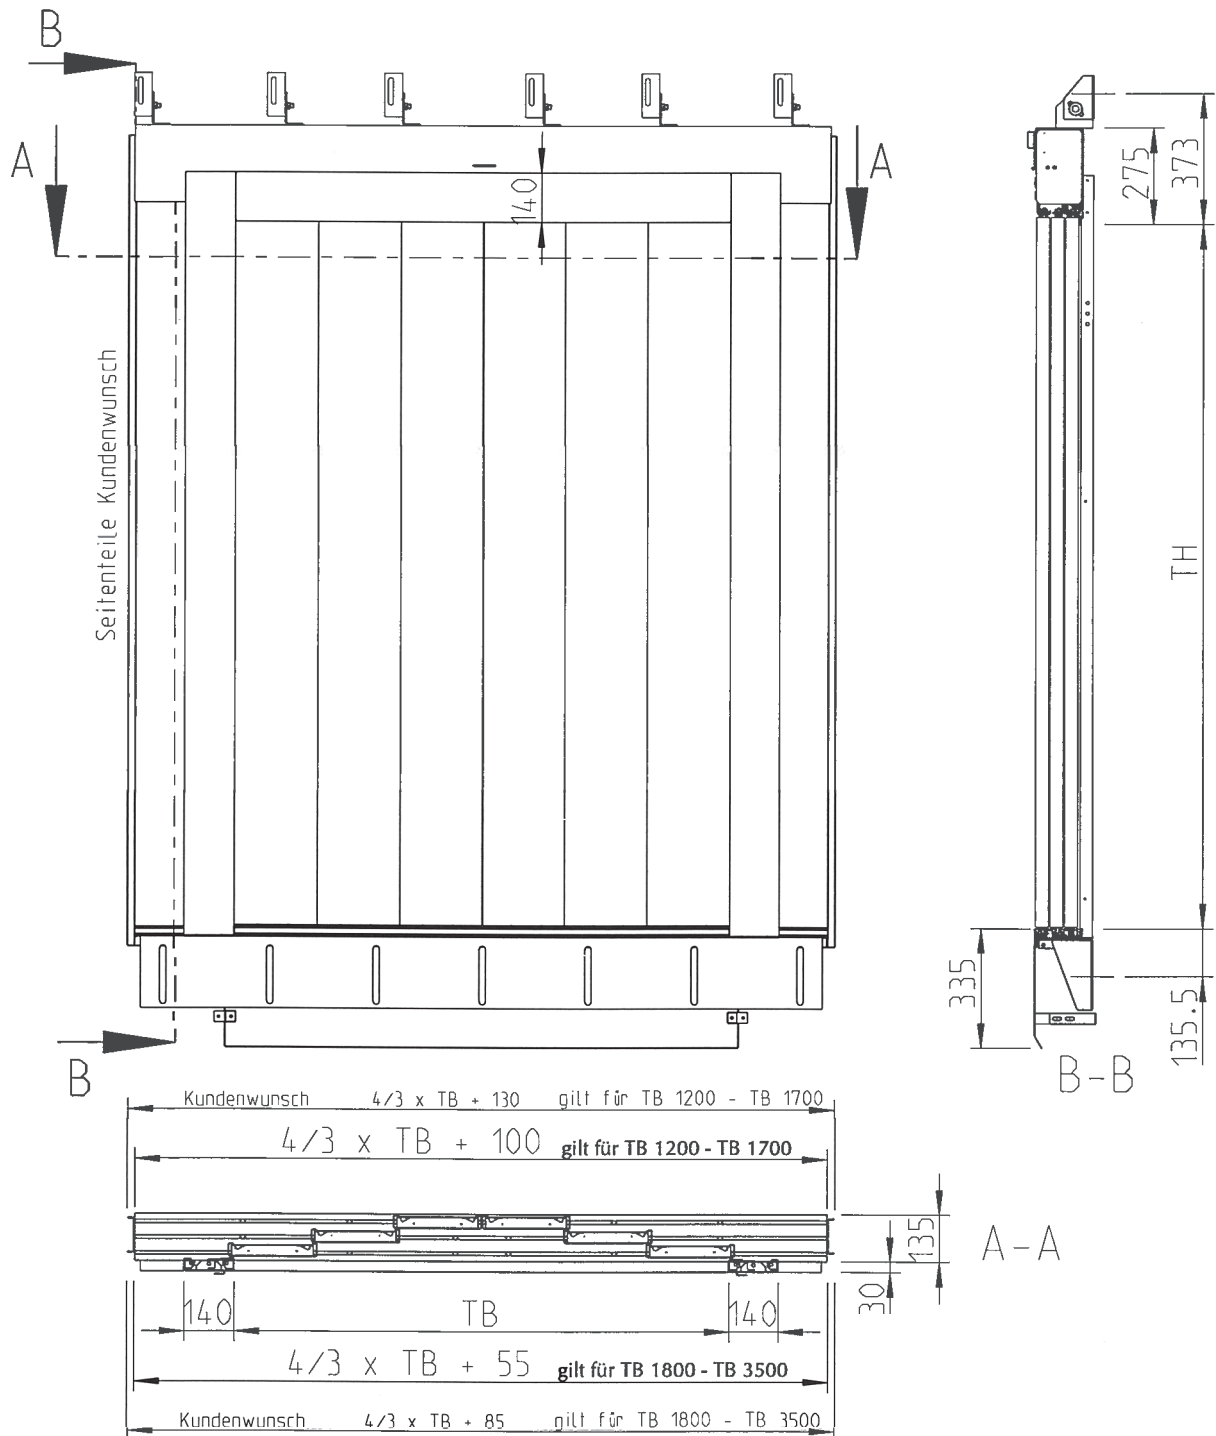

Teleskopschiebetür zentral öffnend
Typ m6 - 30
System Portal 30

01.01.14

Sechsblättrig mittig öffnende Schachttür System Portal 30

fehlende Maße bitte den Katalogseiten 01.01.08 entnehmen

Türantrieb links wie gezeichnet
Türantrieb rechts spiegelbildlich

TB: 1200 mm - 3500 mm
TH: 2000 mm - 3000 mm

Sechsblättrig mittig öffnende Schachttür System Portal 30

fehlende Maße bitte den Katalogseiten 01.01.08 entnehmen

Sechsbliättrig mittig öffnende Schacht- und Kabinentür System Portal 30

fehlende Maße bitte den Katalogseiten 01.01.08 entnehmen