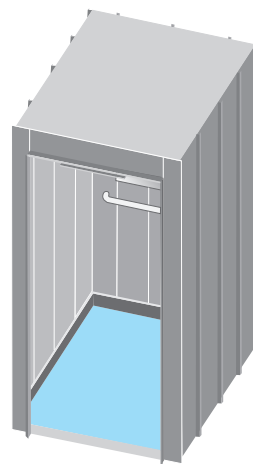

Korggolv

» Plåtkonstruktion

Olika ytbeläggningar

Elastisk plastmatta, multifärgad, halkdämpningsklass R10

Korggolv

Gummimatta, enfärgad med klassiska runda knoppar, halkdämpningsklass R9

Tärplåt

Granit 90 – lättviktspanel av natursten på plasthållare

Granit "Grama Blend" - lättviktspanel av natursten på aluminium hållare

fler mönster
på begäran