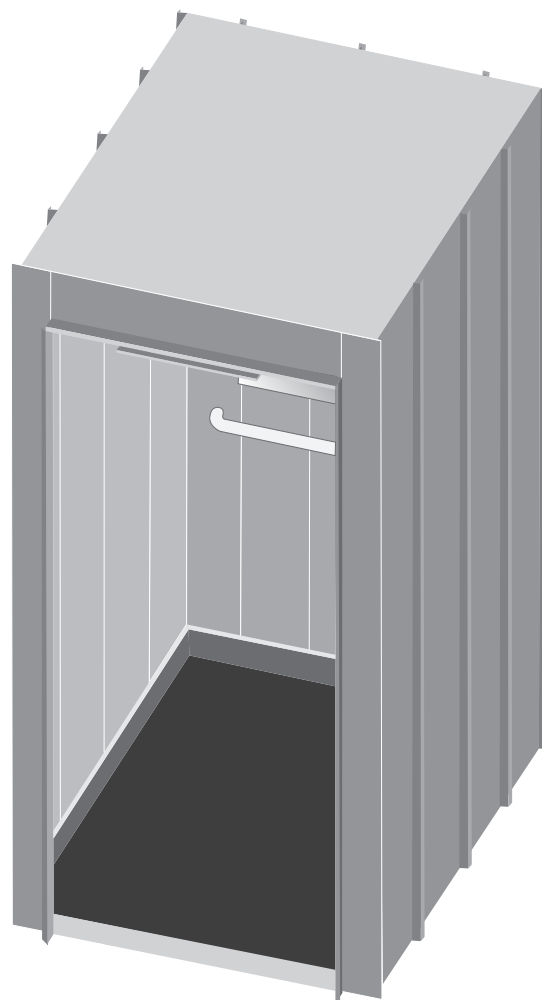

HISSKORGAR

HISSDÖRRAR

MODERNISERING

SÄKERHETSKOMPONENTER

ELEVATOR TRADING
HISSKORGAR

Hisskorg

- » Korgmått efter kundönskemål
- » Olika storlekar
- » enligt EN81-20

Stålkorg med genomgång

Lastkorg

Glaskorg

Naken korg

Glaskorg

Glasväggar

Laminerat säkerhetsglas med stålram klädd i aluminium ELLER
 laminerat säkerhetsglas med stålram klädd med rostfritt stål
 ↳ Vitt glas

Exempel på glasvägg med indirekt belysning LED band