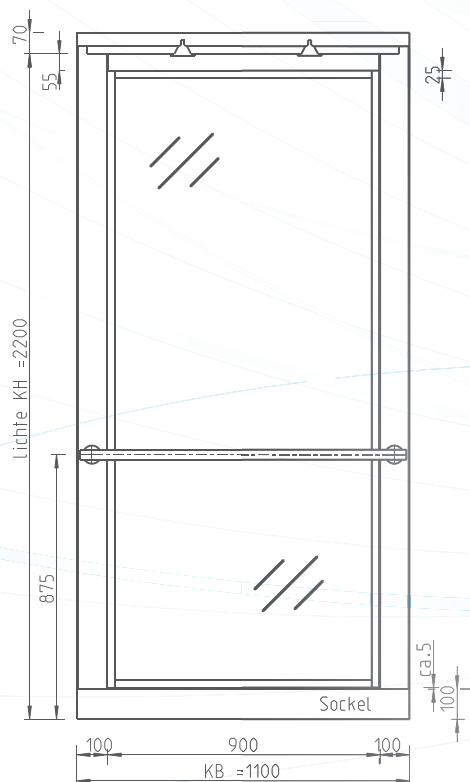

Glaskorg

Glasväggar

Laminerat säkerhetsglas med stålram klädd i aluminium ELLER
laminerat säkerhetsglas med stålram klädd med rostfritt stål
↳ Vitt glas