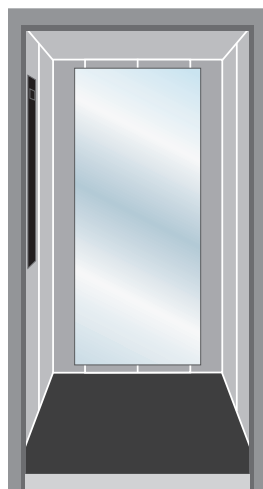

Spiegel 6mm, limmad på väggen, full höjd