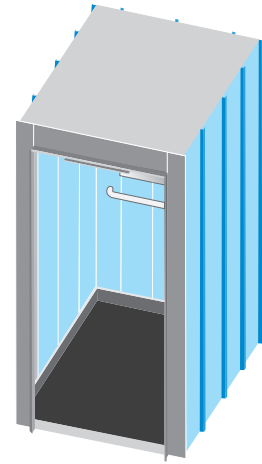

Korgväggar

- » Bokade C-profiler
- » Standardbredd upp till 330 mm
- » Ljuddämpning på baksidan