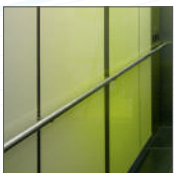

Lastkorg

Glaskorg

Naken korg

Glaskorg

Glasväggar

Laminerat säkerhetsglas med stålram klädd i aluminium ELLER
 laminerat säkerhetsglas med stålram klädd med rostfritt stål
 ↳ Vitt glas

Exempel på glasvägg med indirekt belysning LED band

Läder

Galvaniserat stål, pulverlackerat (slät eller strukturerad), färgval: RAL classic

RAL 9006
Vit aluminium

RAL 9016
Trafikvit

Fler färger på
begäran

Plåt med
träimitations
folie - ljus (DL68)

Plåt med
träimitations
folie - mörk (DL51E)

Galvaniserat stål, grundmålat, täckt med

Färgade
glaspaneler
med vertikala
skugglipor

Spegelpaneler
med vertikala
skugglipor

Högtryckslaminat
i trädesign "Indian
Apple" (mörk)

Högtryckslaminat
i trädesign "Bok"
(ljus)