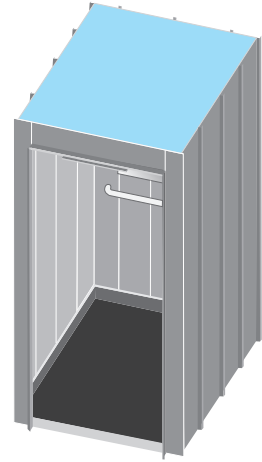

Galvaniserat stål, grundmålat, täckt med

Färgade
glaspaneler
med vertikala
skugglipor

Spegelpaneler
med vertikala
skugglipor

Högtryckslaminat
i trädesign "Indian
Apple" (mörk)

Högtryckslaminat
i trädesign "Bok"
(ljus)

Träplattor (riktigt
trä) med lister i
rostfritt stål

Exempel Färgade
glaspaneler

Yttertak och innertak (nerfällbart)

- » total tjocklek 75mm
- » 35mm skugglipa runtom

Innertak

Vitt strukturerat med LED spotlights