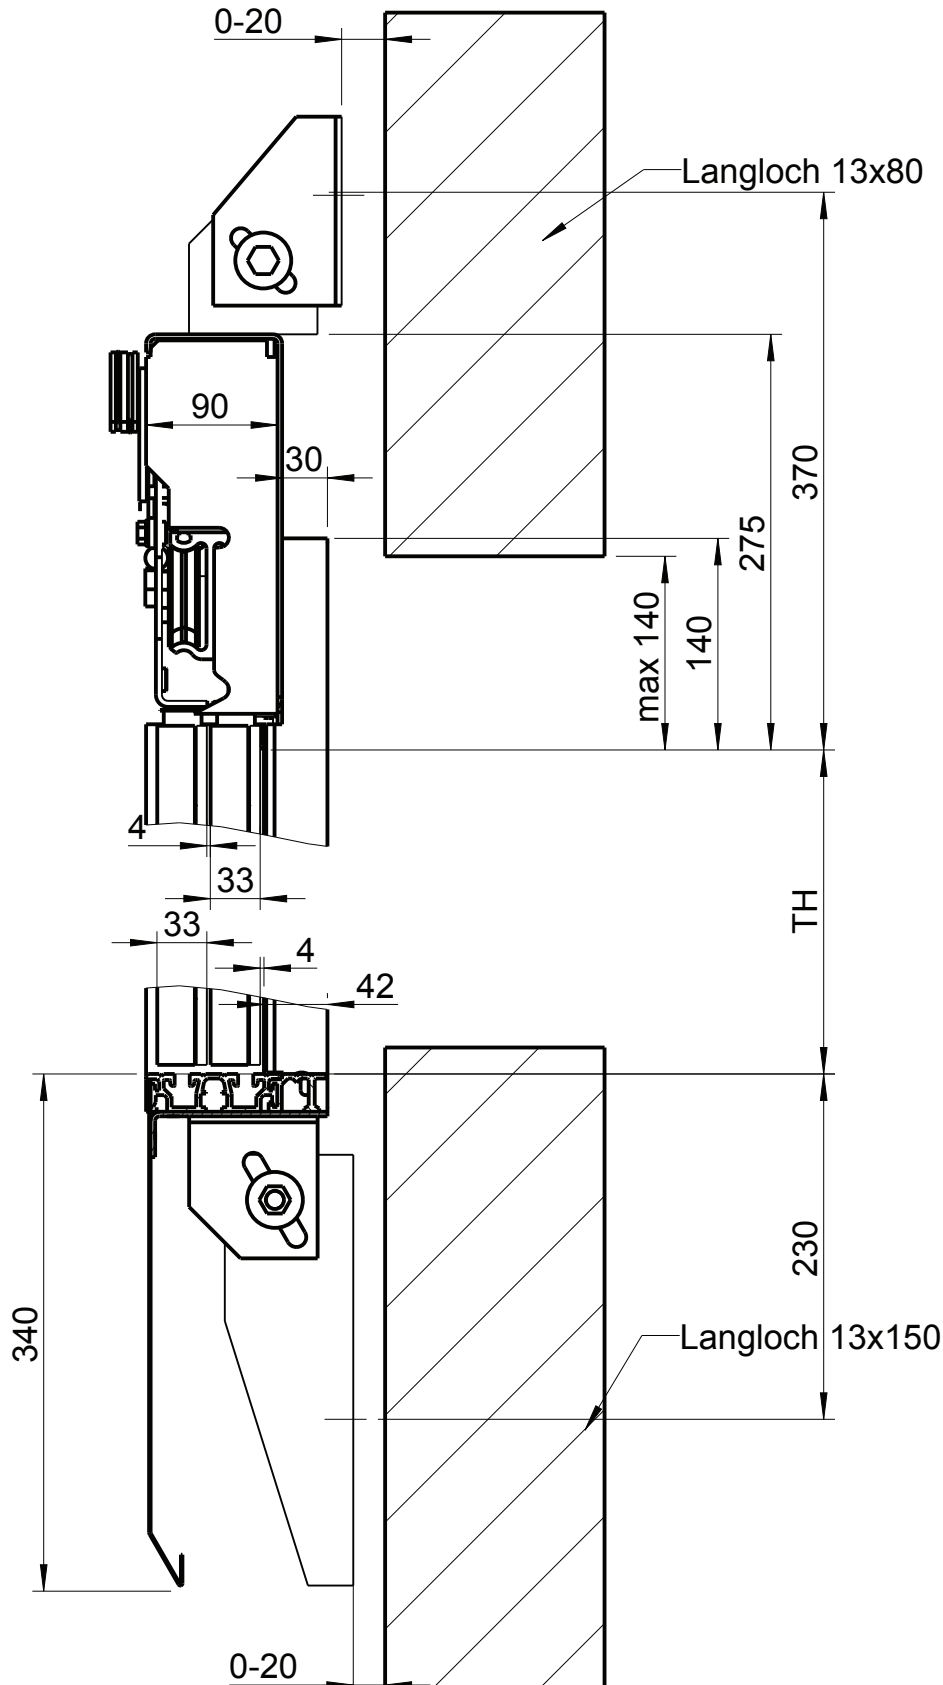

Teleskopschiebetür einseitig öffnend

Typ e2 - 30

System Portal 30

Türblätter allseitig gerahmt

01.03.10

Zweiblättrig einseitig öffnende Schachttür System Portal 30 mit allseitig gerahmten Glastürblättern

fehlende Maße bitte den Katalogseiten 01.03.04 entnehmen

Tür nach links öffnend wie gezeichnet
Tür nach rechts öffnend spiegelbildlich

TB: 700 mm - 1400 mm
TH: 2000 mm - 2300 mm

Zweiblättrig einseitig öffnende Schachttür System Portal 30 mit allseitig gerahmten Glastürblättern

fehlende Maße bitte den Katalogseiten 01.03.04 entnehmen

Zweiblättrig einseitig öffnende Schachttür System Portal 30 mit allseitig gerahmten Glastürblättern

fehlende Maße bitte den Katalogseiten 01.03.04 entnehmen