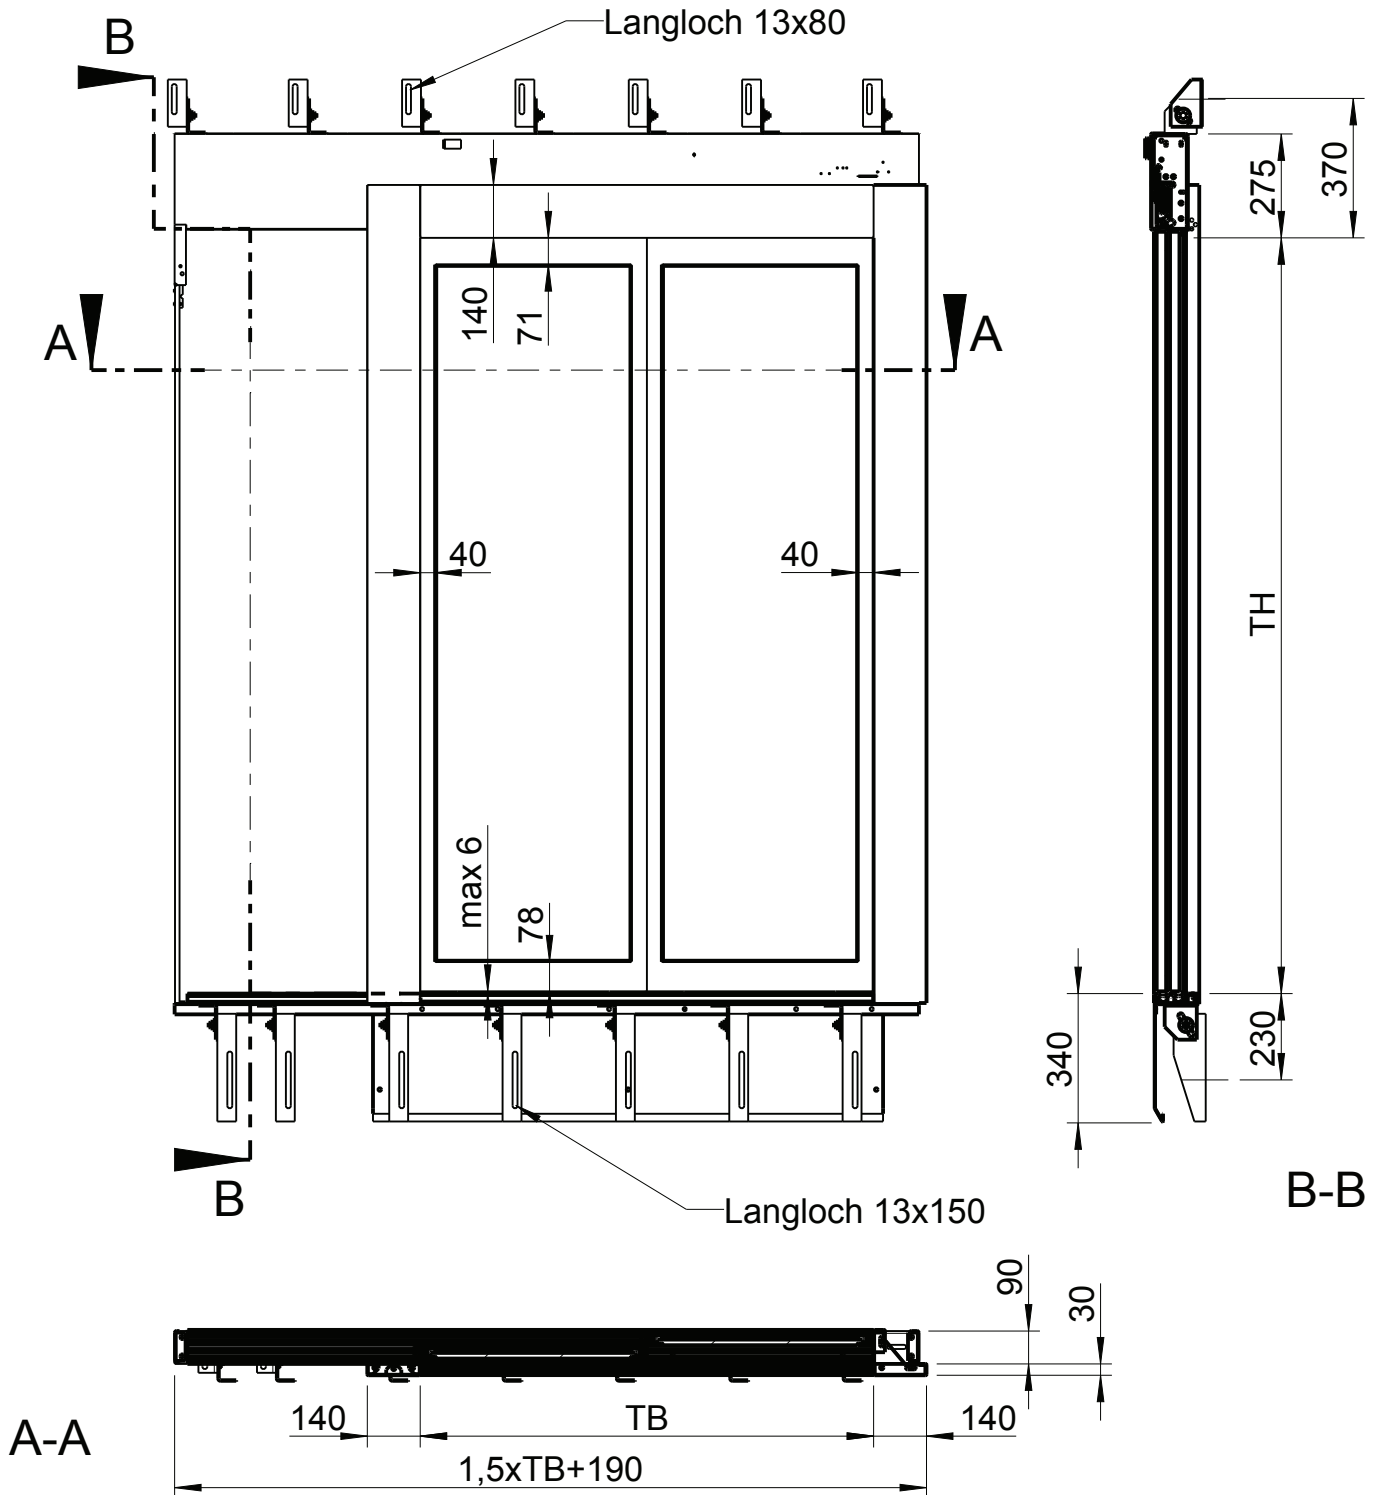

Teleskopschiebetür einseitig öffnend

Typ e2 - 30

System Portal 30

Türblätter allseitig gerahmt

01.03.10

Zweiblättrig einseitig öffnende Schachttür System Portal 30 mit allseitig gerahmten Glastürblättern

fehlende Maße bitte den Katalogseiten 01.03.04 entnehmen

Tür nach links öffnend wie gezeichnet
Tür nach rechts öffnend spiegelbildlich

TB: 700 mm - 1400 mm
TH: 2000 mm - 2300 mm

Zweiblättrig einseitig öffnende Schachttür System Portal 30 mit allseitig gerahmten Glastürblättern

fehlende Maße bitte den Katalogseiten 01.03.04 entnehmen

Zweiblättrig einseitig öffnende Schachttür System Portal 30 mit allseitig gerahmten Glastürblättern

fehlende Maße bitte den Katalogseiten 01.03.04 entnehmen